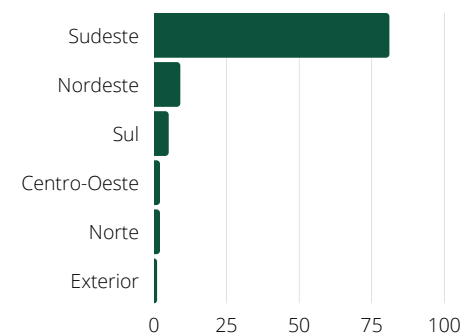

Pageviews*
82.058

Usuários
42.921

Págs./ Sessão
1,52

Minutos/ Sessão
1,11

**Média anual de Pageviews referente ao mês de Março de 2023*

PÚBLICO LEITOR (%)

DISTRIBUIÇÃO GEOGRÁFICA (%)

SEGMENTOS (%)

Banner por período no site

Superbanner (970x 180 px): R\$ 6.500
(home + matérias)

Quadrado (360 x 240 px): R\$ 5.100
(home + matérias)

Superbanner Destaques (970x 180 px): R\$ 6.000
(home)

Retângulo Central (970 x 90 px): R\$ 5.300
(home)