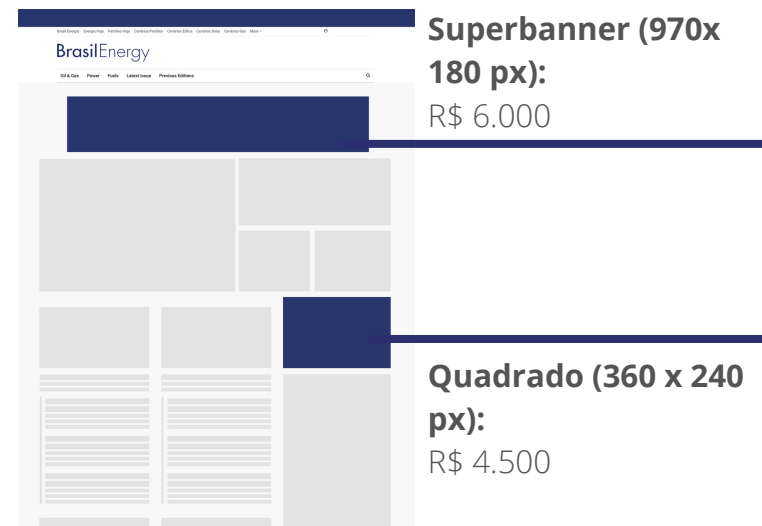

1 Página (205 x 275 mm) - R\$ 11,200

Página Dupla (410 x 275 mm) - R\$ 21.500

1/2 Pág. Horz. (180 x 125 mm) - R\$ 6.500

1/3 Pág. Horz. (180 x 85 mm) - R\$ 4.400

1/3 Pág. Vert. (57 x 234 mm) - R\$ 4.400

PÁGINAS DETERMINADAS (dimensões) - Sob consulta

Transmite 1 newsletter diária para assinantes.

Pageviews*
4.577

Usuários
904

Págs./ Sessão
2,8

Minutos/ Sessão
2,14

**Março de 2023*

Valores por 30 dias de exibição.

Exibição: Os formatos Superbanner e Quadrado são exibidos na Home + Matérias.