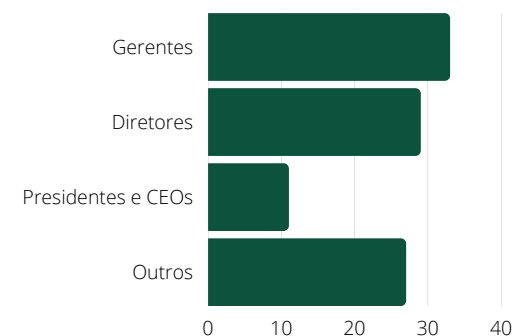

Pageviews*
82.058

Usuários
42.921

Págs./ Sessão
1,52

Minutos/ Sessão
1,11

**Média anual de Pageviews referente ao mês de Março de 2023*

PÚBLICO LEITOR (%)

DISTRIBUIÇÃO GEOGRÁFICA (%)

SEGMENTOS (%)