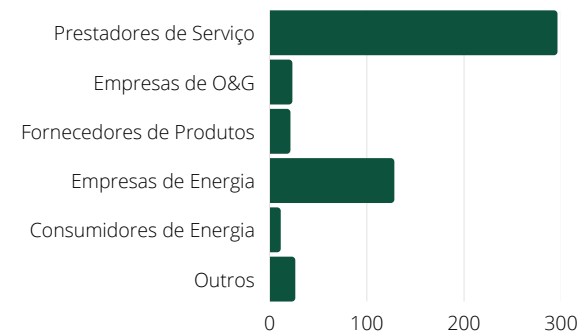

Pageviews*
82.058

Usuários
42.921

Págs./ Sessão
1,52

Minutos/ Sessão
1,11

**Média anual de Pageviews referente ao mês de Março de 2023*

PÚBLICO LEITOR (%)

DISTRIBUIÇÃO GEOGRÁFICA (%)

SEGMENTOS (%)