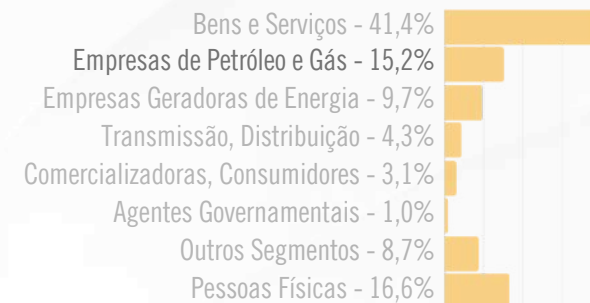

SEGMENTOS (%)