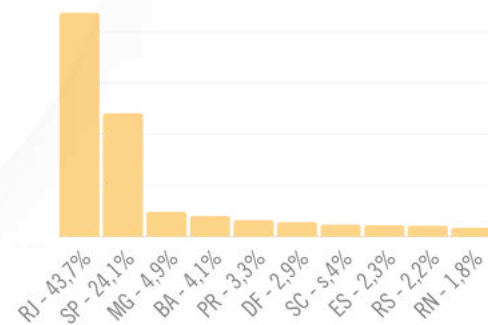

DISTRIBUIÇÃO GEOGRÁFICA (%)